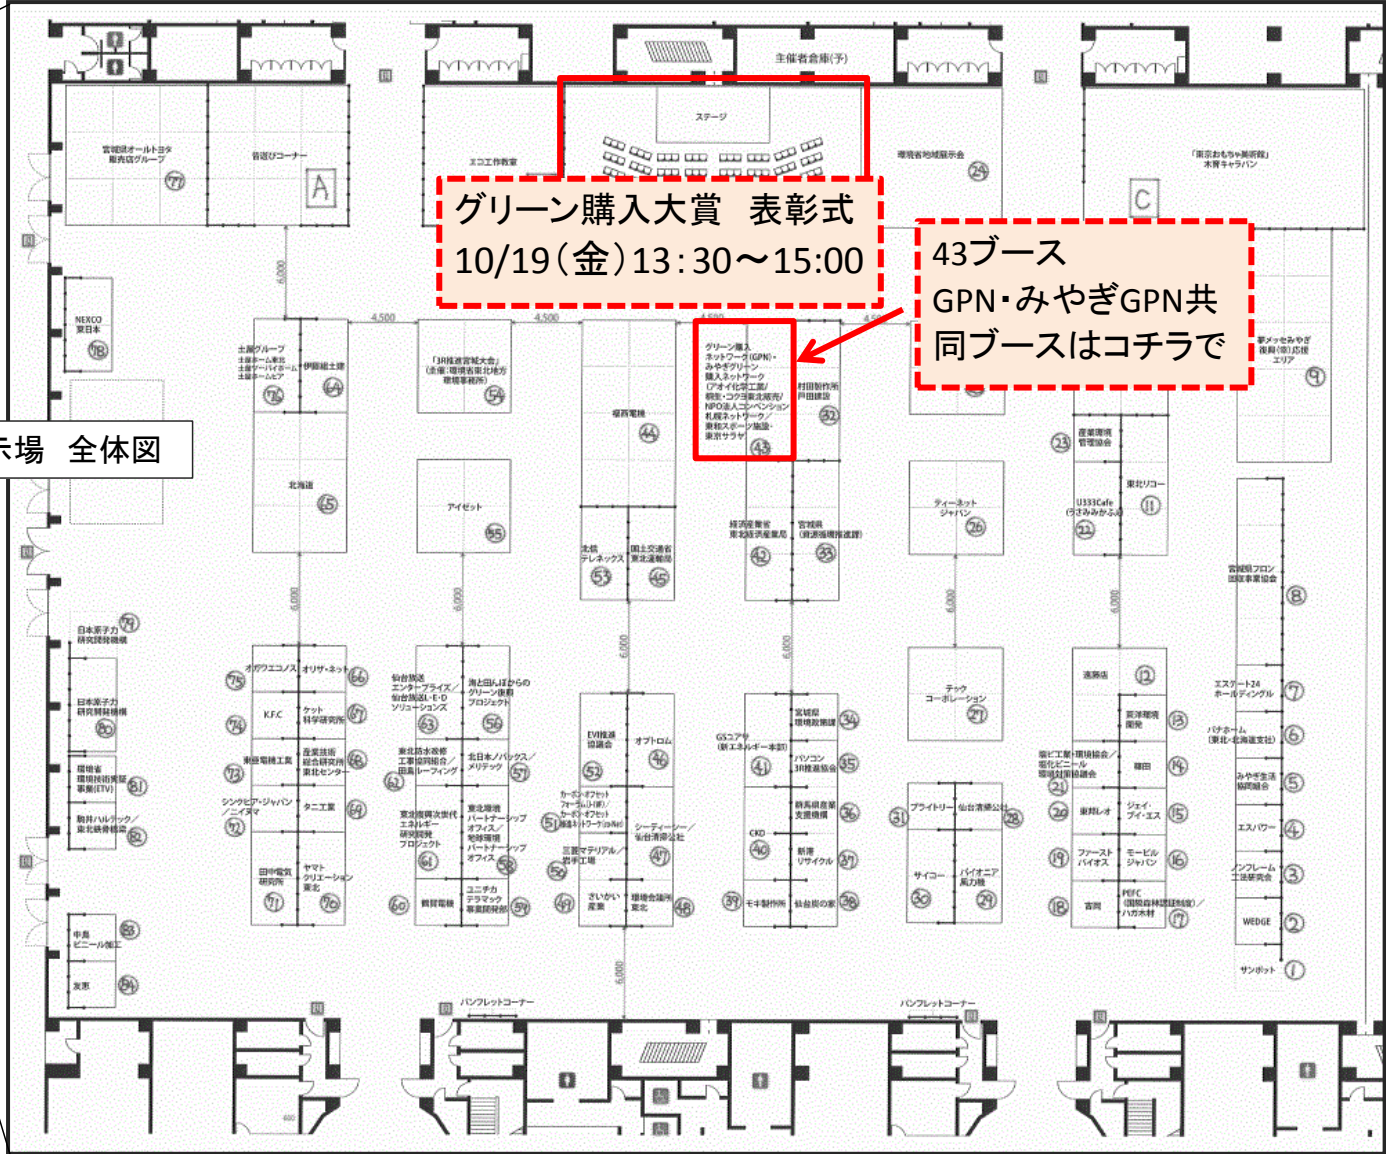

夢メッセみやぎ 全体図

展示場 全体図

グリーン購入大賞 表彰式
10/19(金) 13:30~15:00

43ブース
GPN・みやぎGPN共
同ブースはコチラで

グリーン購入
ネットワーク(GPN)・
みやぎGPN
購入ネットワーク
「アライアンス企業」
の協賛企業と共同
出展
札幌ネットワーク
東北グリーン購入
ネットワーク

夢メッセみやぎ
復興(仮)店舗
エリア