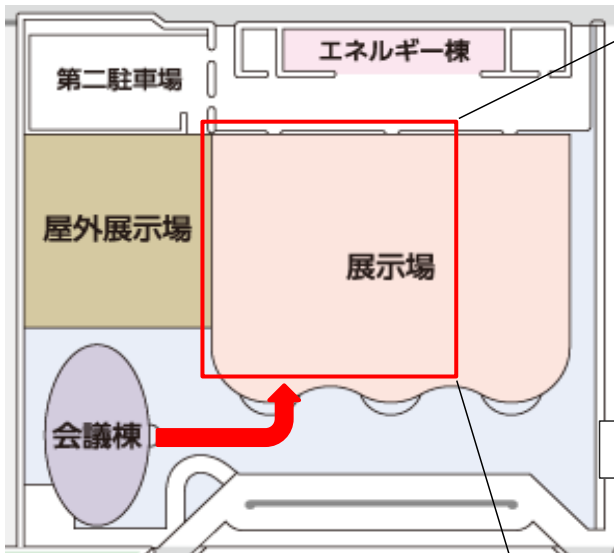

夢メッセみやぎ 全体図

展示場 全体図

グリーン購入大賞 表彰式
10/19(金) 13:30~15:00

43ブース
GPN・みやぎGPN共
同ブースはコチラで

グリーン購入
ネットワーク(GPN)・
みやぎGPN
購入ネットワーク
「アライアンス企業」
の協賛企業と共同
出展
札幌ネットワーク
東北グリーン購入
ネットワーク

夢メッセみやぎ
復興(仮)店舗
エリア