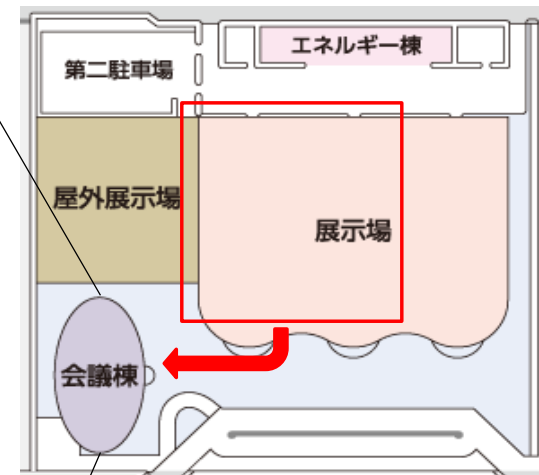

会議棟 1F 大ホール

会議棟 1F

夢メッセみやぎ 全体図

- 15:00— 第二部 グリーン購入大賞 事例発表
- 16:00— 第三部 基調講演・講演・事例紹介
- 17:50 閉会