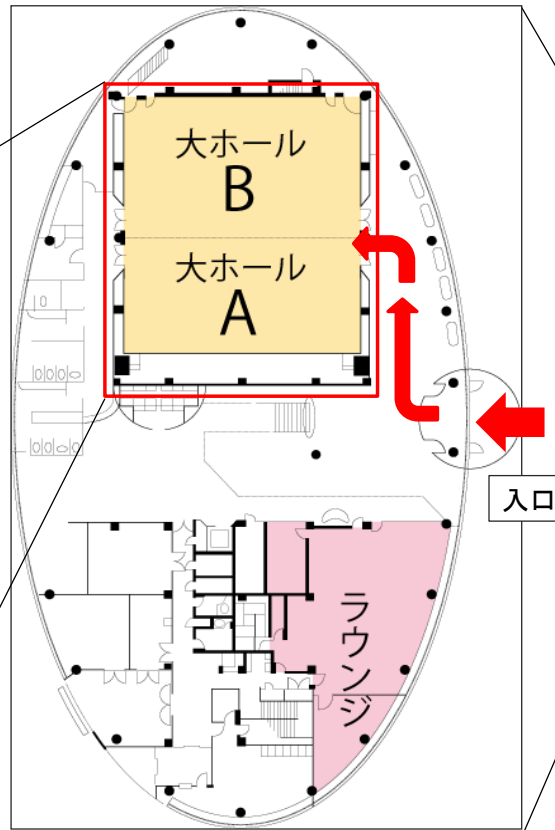

会議棟 1F 大ホール

会議棟 1F

夢メッセみやぎ 全体図

- 15:00— 第二部 グリーン購入大賞 事例発表
- 16:00— 第三部 基調講演・講演・事例紹介
- 17:50 閉会